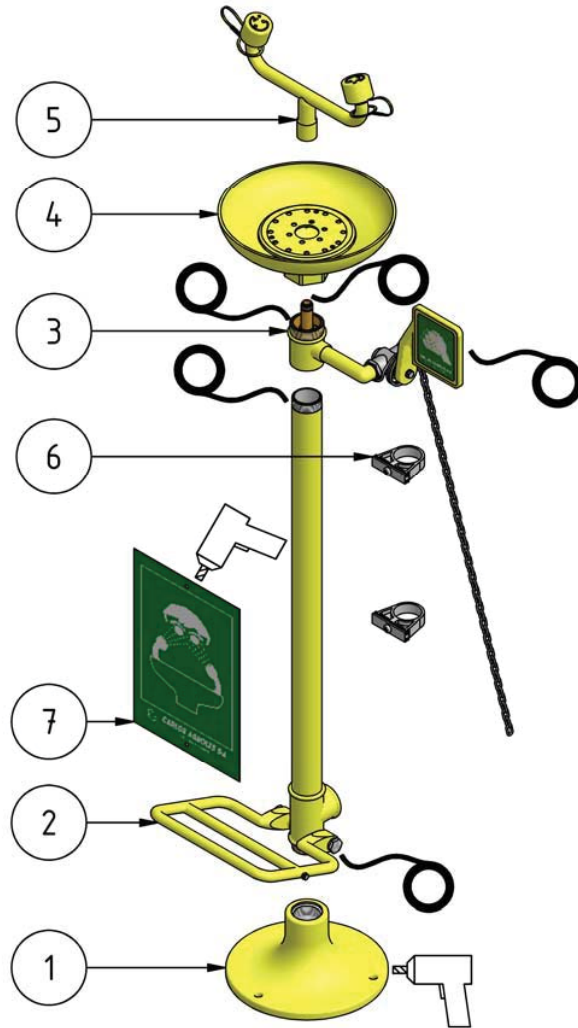

TOLERANCIA GENERAL ISO 2768 - m
TOLERANCE IN GENERAL ISO 2768 - m

ESCALA / SCALE
1:10

DIBUJADO / DESIGNED: Xavier Mañes

REVISADO / REVISED: Miguel Ángel V. H.

APROBADO / APPROVED: Xavier Mañes

REVISIÓN / REVISION: 1

MATERIAL: -

25/10/2010

25/10/2010

MODELO / MODEL: 102710

LAVAJOS DE EMERGENCIA PEDESTAL CON PEDAL, RECOGEDOR ABS
PEDESTAL EMERGENCY EYEWASH WITH FOOT CONTROL, ABS BOWL

Lista de elementos / List of elements

| Elemento / Element | Cantidad / Quantity | Modelo / Model | Descripción / Description |
|--------------------|---------------------|----------------|----------------------------------|
| 1 | 1 | 190128 | PIE SOPORTE |
| 2 | 1 | 180530 | CONJUNTO TUBO PARA 2710 |
| 3 | 1 | 180025 | CONJUNTO CILINDRO PARA 2710 |
| 4 | 1 | 190150 | RECOGEDOR LAVAOJOS AMARILLO ABS |
| 5 | 1 | 190136 | DISTRIBUIDOR LAVAOJOS (PLÁSTICO) |
| 6 | 1 | 191007 | KIT FIJACIÓN PARA LETRERO |
| 7 | 1 | 191005 | LETRERO LAVAOJOS |