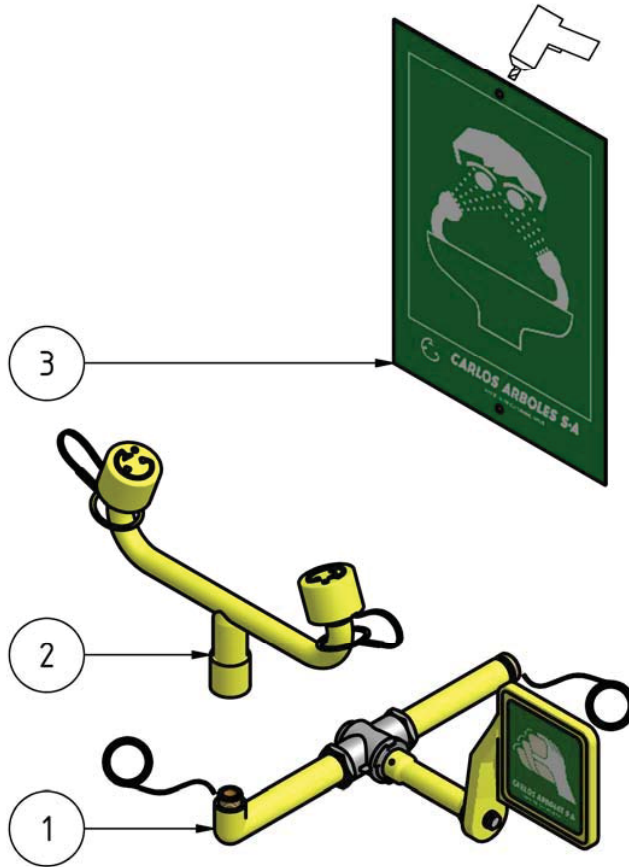

ESCALA / SCALE
1:5

DIBUJADO / DESIGNED: Xavier Mañes
REVISADO / REVISED: Miguel Ángel V. H.
APROBADO / APPROVED: Xavier Mañes
REVISIÓN / REVISION: 1

18/03/2010
18/03/2010

MATERIAL: -

MODELO / MODEL: 103510

LAVAJOS DE EMERGENCIA, MONTAJE MURAL
EMERGENCY EYE WASH, WALL MOUNTED

*Este plano es propiedad de Carlos Arboles S.A. estando prohibida su reproducción y entrega a terceros sin previa autorización de Carlos Arboles S.A.
This drawing is owned by Carlos Arboles S.A. prohibited its reproduction and delivery to third parties without prior permission of Carlos Arboles S.A.*