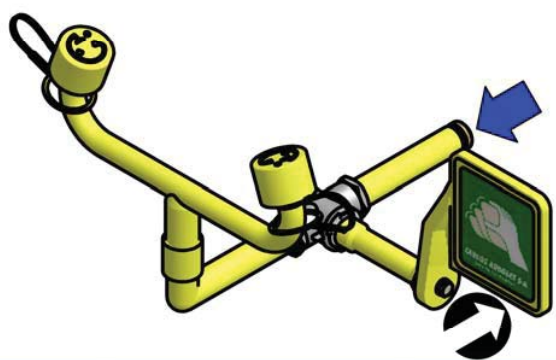

NIVEL SUELO / FLOOR LEVEL

CANA SAFETY

6 - 3190 Ridgeway Drive
Mississauga, Ontario L5L 5S8 - CANADA
Tel.: +1 905 542 2209 • Fax: +1 905 542 2293
info@canasafety.com • www.canasafety.com

CARLOS ARBOLES S.A.