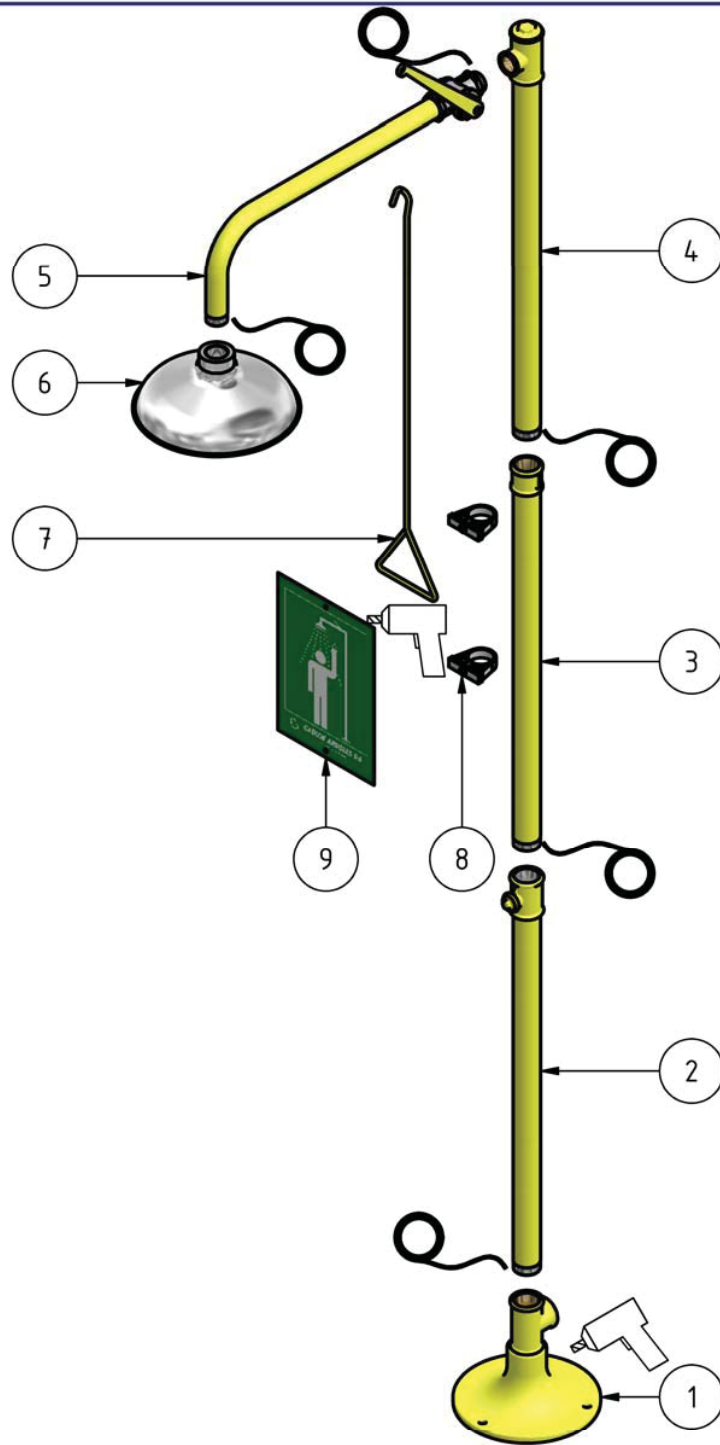

TOLERANCIA GENERAL ISO 2768 - m
TOLERANCE IN GENERAL ISO 2768 - m

ESCALA / SCALE
1:20

DIBUJADO / DESIGNED: Xavier Mañes

REVISADO / REVISED: Miguel Ángel V. H.

APROBADO / APPROVED: Xavier Mañes

REVISIÓN / REVISION: 1

MATERIAL: -

14/09/2010

14/09/2010

MODELO / MODEL: 111120

DUCHA DE EMERGENCIA PEDESTAL, ROCIADOR ACERO INOXIDABLE
PEDESTAL EMERGENCY SHOWER, STAINLESS STEEL SHOWER HEAD

Lista de elementos / List of elements

Elemento / Element	Cantidad / Quantity	Modelo / Model	Descripción / Description
1	1	180030	CONJUNTO PIE CON TE
2	1	180520	CONJUNTO TUBO 690 CON TE 1" 1/4 x 1/2"
3	1	180080	CONJUNTO TUBO 690 CON MANGUITO 1" 1/4
4	1	180475	CONJUNTO TUBO 690 CON TE 1" 1/4 x 1" + TAPÓN
5	1	180075	CONJUNTO BRAZO DUCHA
6	1	192100	ROCIADOR DUCHA ACERO INOXIDABLE 1"
7	1	190105	TIRADOR DUCHA HIERRO
8	1	191007	KIT FIJACIÓN PARA LETRERO
9	1	191004	LETRERO DUCHA

MATERIAL: -

14/09/2010
14/09/2010

DUCHAS Y LAVAJOS DE EMERGENCIA / EMERGENCY SHOWERS AND EYEWASH

MODELO / MODEL: 111120

DUCHA DE EMERGENCIA PEDESTAL, ROCIADOR ACERO INOXIDABLE
PEDESTAL EMERGENCY SHOWER, STAINLESS STEEL SHOWER HEAD