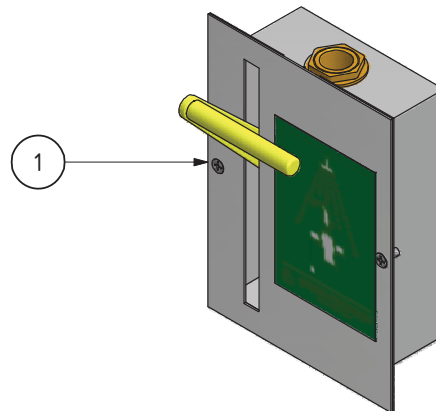

TOLERANCIA GENERAL ISO 2768 - m
TOLERANCE IN GENERAL ISO 2768 - m

ESCALA / SCALE
1:10

DIBUJADO / DESIGNED: Miguel Ángel V. H.

16/12/2010

REVISADO / REVISED: Miguel Ángel V. H.

16/12/2010

APROBADO / APPROVED: Uwe Zoller

16/12/2010

REVISIÓN / REVISION: 1

MATERIAL: -

MODELO / MODEL: 111275

DUCHA DE EMERGENCIA, MONTAJE EMPOTRADO, ROCIADOR ACERO INOXIDABLE
RECESSED EMERGENCY SHOWER, STAINLESS STEEL SHOWER HEAD

Lista de elementos / List of elements