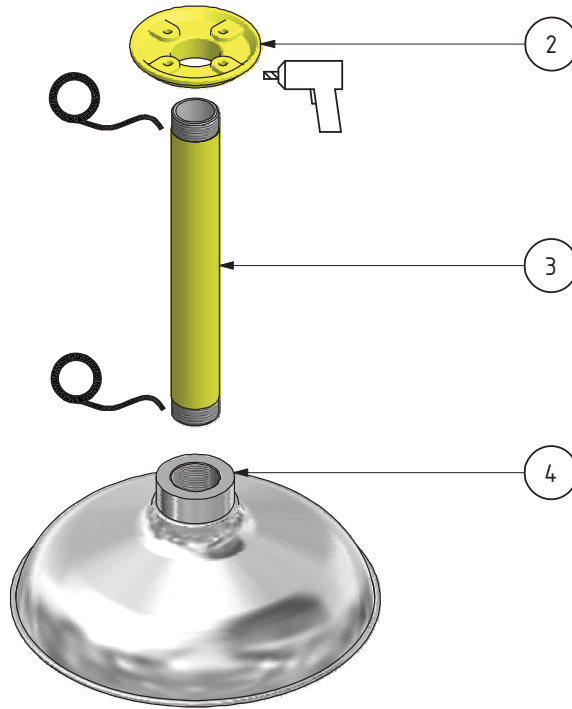

TOLERANCIA GENERAL ISO 2768 - m
TOLERANCE IN GENERAL ISO 2768 - m

ESCALA / SCALE
1:10

DIBUJADO / DESIGNED: Miguel Ángel V. H.

16/12/2010

REVISADO / REVISED: Miguel Ángel V. H.

16/12/2010

APROBADO / APPROVED: Uwe Zoller

16/12/2010

REVISIÓN / REVISION: 1

MATERIAL: -

MODELO / MODEL: 111275

DUCHA DE EMERGENCIA, MONTAJE EMPOTRADO, ROCIADOR ACERO INOXIDABLE
RECESSED EMERGENCY SHOWER, STAINLESS STEEL SHOWER HEAD

Lista de elementos / List of elements

Elemento / Element	Cantidad / Quantity	Modelo / Model	Descripción / Description
1	1	180170	CONJUNTO CAJA PARA 1275
2	1	861039	PLATINA 1" LATÓN (SIN ROSCA)
3	1	861260	TUBO 1" x 260 mm HIERRO (SEGÚN CLIENTE / BY CUSTOMER)
4	1	192100	ROCIADOR DUCHA ACERO INOXIDABLE 1"