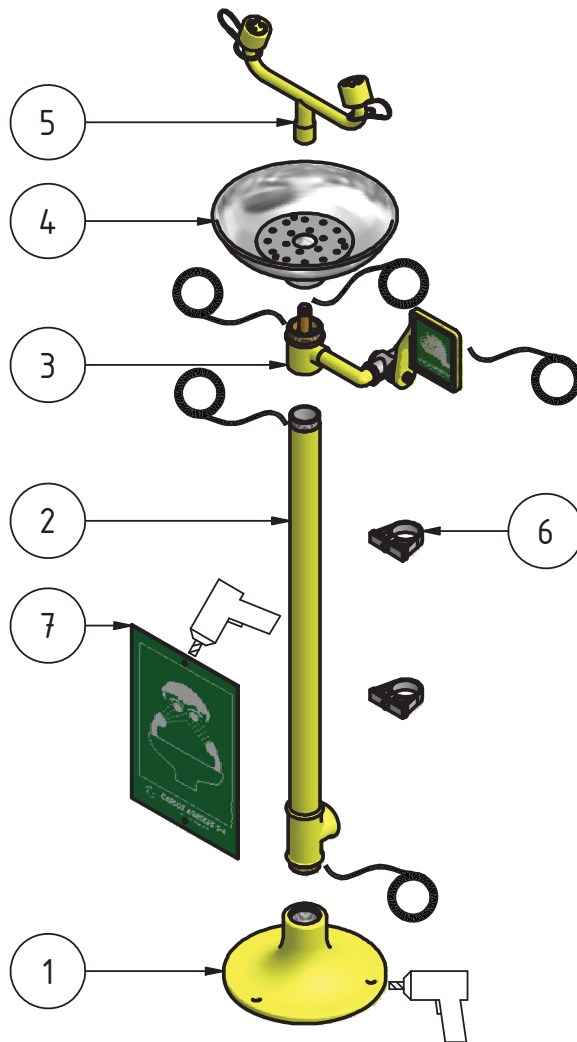

DUCHAS Y LAVAJOS DE EMERGENCIA / EMERGENCY SHOWERS AND EYEWASH

TOLERANCIA GENERAL ISO 2768 - m
TOLERANCE IN GENERAL ISO 2768 - m

ESCALA / SCALE
1:10

DIBUJADO / DESIGNED: Xavier Mañes

REVISADO / REVISED: Miguel Ángel V. H.

APROBADO / APPROVED: Xavier Mañes

REVISIÓN / REVISION: 1

MATERIAL: -

04/03/2010

04/03/2010

MODELO / MODEL: 112220

LAVAJOS DE EMERGENCIA PEDESTAL, RECOGEDOR ACERO INOXIDABLE
PEDESTAL EMERGENCY EYE WASH, STAINLESS STEEL BOWL

Lista de elementos / List of elements

Elemento / Element	Cantidad / Quantity	Modelo / Model	Descripción / Description
1	1	190128	PIE SOPORTE
2	1	180525	CONJUNTO TUBO DE 690 CON TE DE PIE
3	1	180020	CONJUNTO CILINDRO CON MANETA
4	1	191150	RECOGEDOR LAVAOJOS ACERO INOXIDABLE
5	1	190136	DISTRIBUIDOR LAVAOJOS (PLÁSTICO)
6	1	191007	KIT FIJACIÓN PARA LETRERO
7	1	191005	LETRERO LAVAOJOS