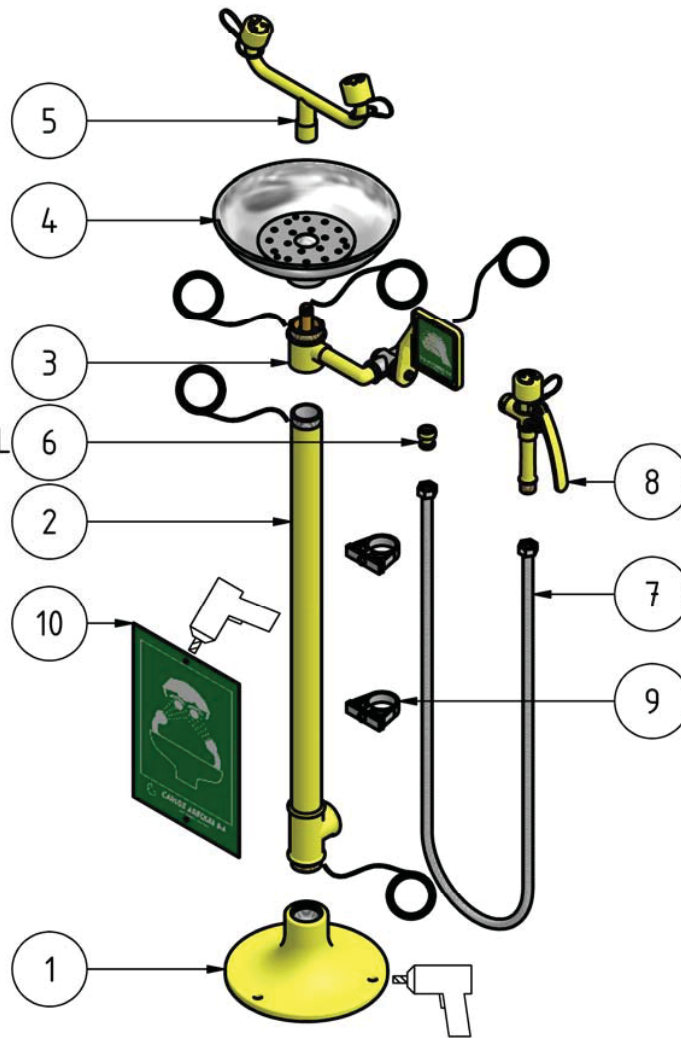

MATERIAL: -

09/09/2010

09/09/2010

DUCHAS Y LAVAOJOS DE EMERGENCIA / EMERGENCY SHOWERS AND EYEWASH

MODELO / MODEL: 112240

LAVAOJOS DE EMERGENCIA PEDESTAL, RECOGEDOR ACERO INOXIDABLE + LAVAOJOS MANUAL  
PEDESTAL EMERGENCY EYEWASH, STAINLESS STEEL BOWL + MANUAL EYEWASH

OPCIONAL / OPTIONAL

Lista de elementos / List of elements

Elemento / Element	Cantidad / Quantity	Modelo / Model	Descripción / Description
1	1	190128	PIE SOPORTE
2	1	180525	CONJUNTO TUBO DE 690 CON TE DE PIE
3	1	181120	CONJUNTO CILINDRO PARA 2240
4	1	191150	RECOGEDOR LAVAOJOS ACERO INOXIDABLE
5	1	190136	DISTRIBUIDOR LAVAOJOS (PLÁSTICO)
6	1	190030	VÁLVULA ANTIRETORNO
7	1	190149	MANGUERA FLEXIBLE 1.5m 1/2" Ø14mm
8	1	190148	LAVAOJOS MANUAL SENCILLO
9	1	191007	KIT FIJACIÓN PARA LETRERO
10	1	191005	LETRERO LAVAOJOS