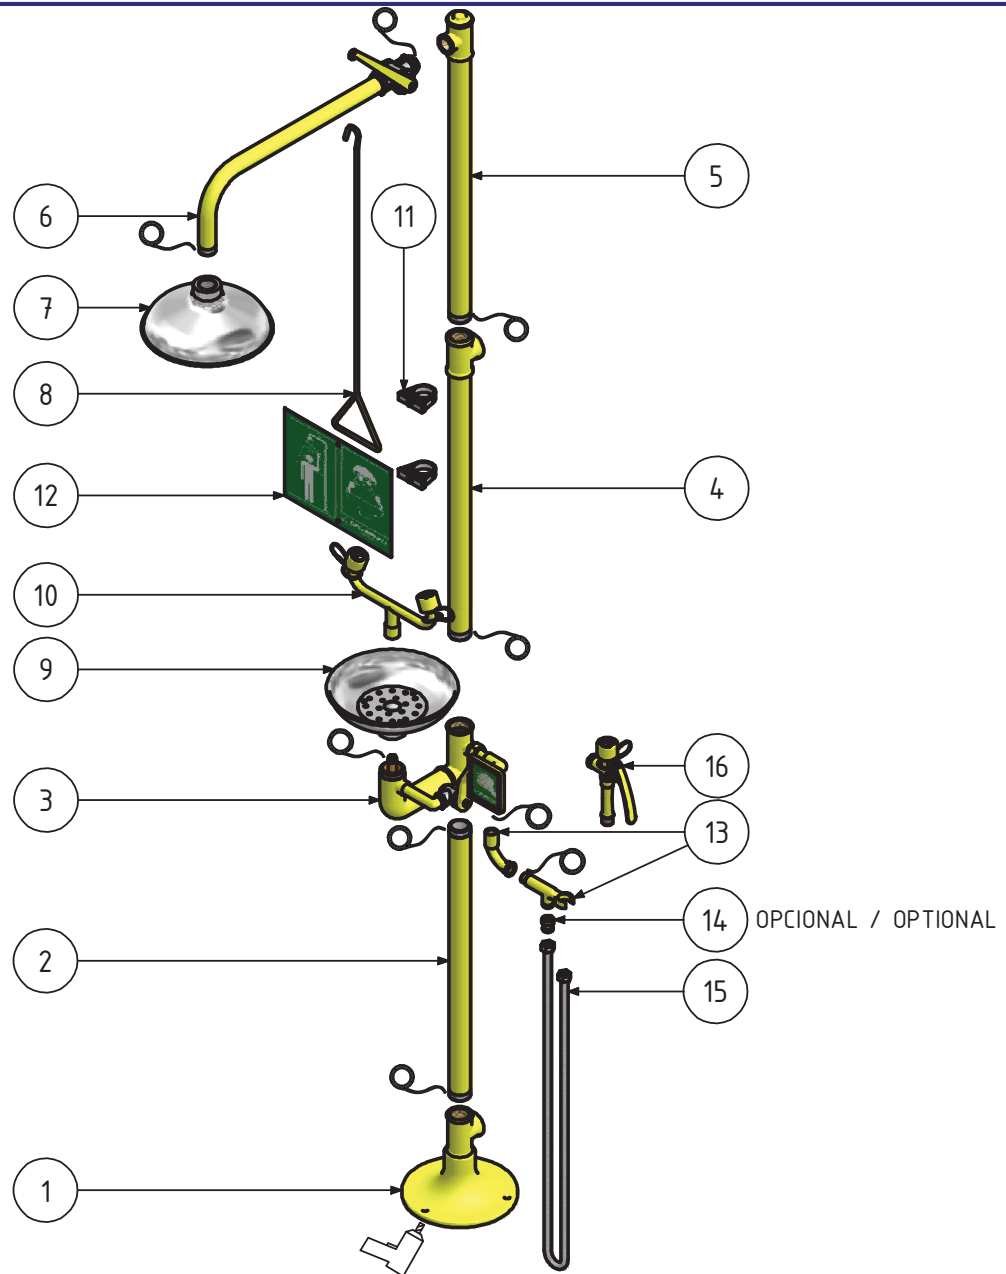

APROBADO / APPROVED: Jaime Muñoz

REVISIÓN / REVISION: A

MATERIAL: -

05/09/2011

05/09/2011

MODELO / MODEL: 114230

DUCHA / LAVAOJOS DE EMERGENCIA PEDESTAL, RECOGEDOR / ROCIADOR ACERO INOXIDABLE + LAVAOJOS MANUAL
PEDESTAL EMERGENCY SHOWER / EYEWASH, STAINLESS STEEL BOWL / SHOWER HEAD + MANUAL EYEWASH

Lista de elementos / List of elements

Elemento / Element	Cantidad / Quantity	Modelo / Model	Descripción / Description
1	1	180030	CONJUNTO PIE CON TE
2	1	864650	TUBO 1" 1/4 x 650 mm
3	1	180135	CONJUNTO BLOQUE LAVAOJOS 4220 4230
4	1	180125	CONJUNTO TUBO 650 CON TE 1" 1/4
5	1	180120	CONJUNTO TUBO 650 CON TE 1" 1/4 x 1" + TAPÓN
6	1	180075	CONJUNTO BRAZO DUCHA
7	1	192100	ROCIADOR DUCHA ACERO INOXIDABLE 1"
8	1	190105	TIRADOR DUCHA
9	1	191150	RECOGEDOR LAVAOJOS ACERO INOXIDABLE
10	1	190136	DISTRIBUIDOR LAVAOJOS
11	1	191007	KIT FIJACIÓN PARA LETRERO
12	1	191006	LETRERO DUCHA / LAVAOJOS
13	1	190125	SOPORTE PARA LAVAOJOS MANUAL EN DUCHAS / LAVAOJOS MONTAJE SUELO
14	1	190030	VÁLVULA ANTIRETORNO
15	1	190149	MANGUERA FLEXIBLE 1.5m 1/2" Ø14mm
16	1	190148	LAVAOJOS MANUAL SENCILLO

MATERIAL: -

MODELO / MODEL: 114230

DUCHA / LAVAOJOS DE EMERGENCIA PEDESTAL, RECOGEDOR / ROCIADOR ACERO INOXIDABLE + LAVAOJOS MANUAL
PEDESTAL EMERGENCY SHOWER / EYEWASH, STAINLESS STEEL BOWL / SHOWER HEAD + MANUAL EYEWASH