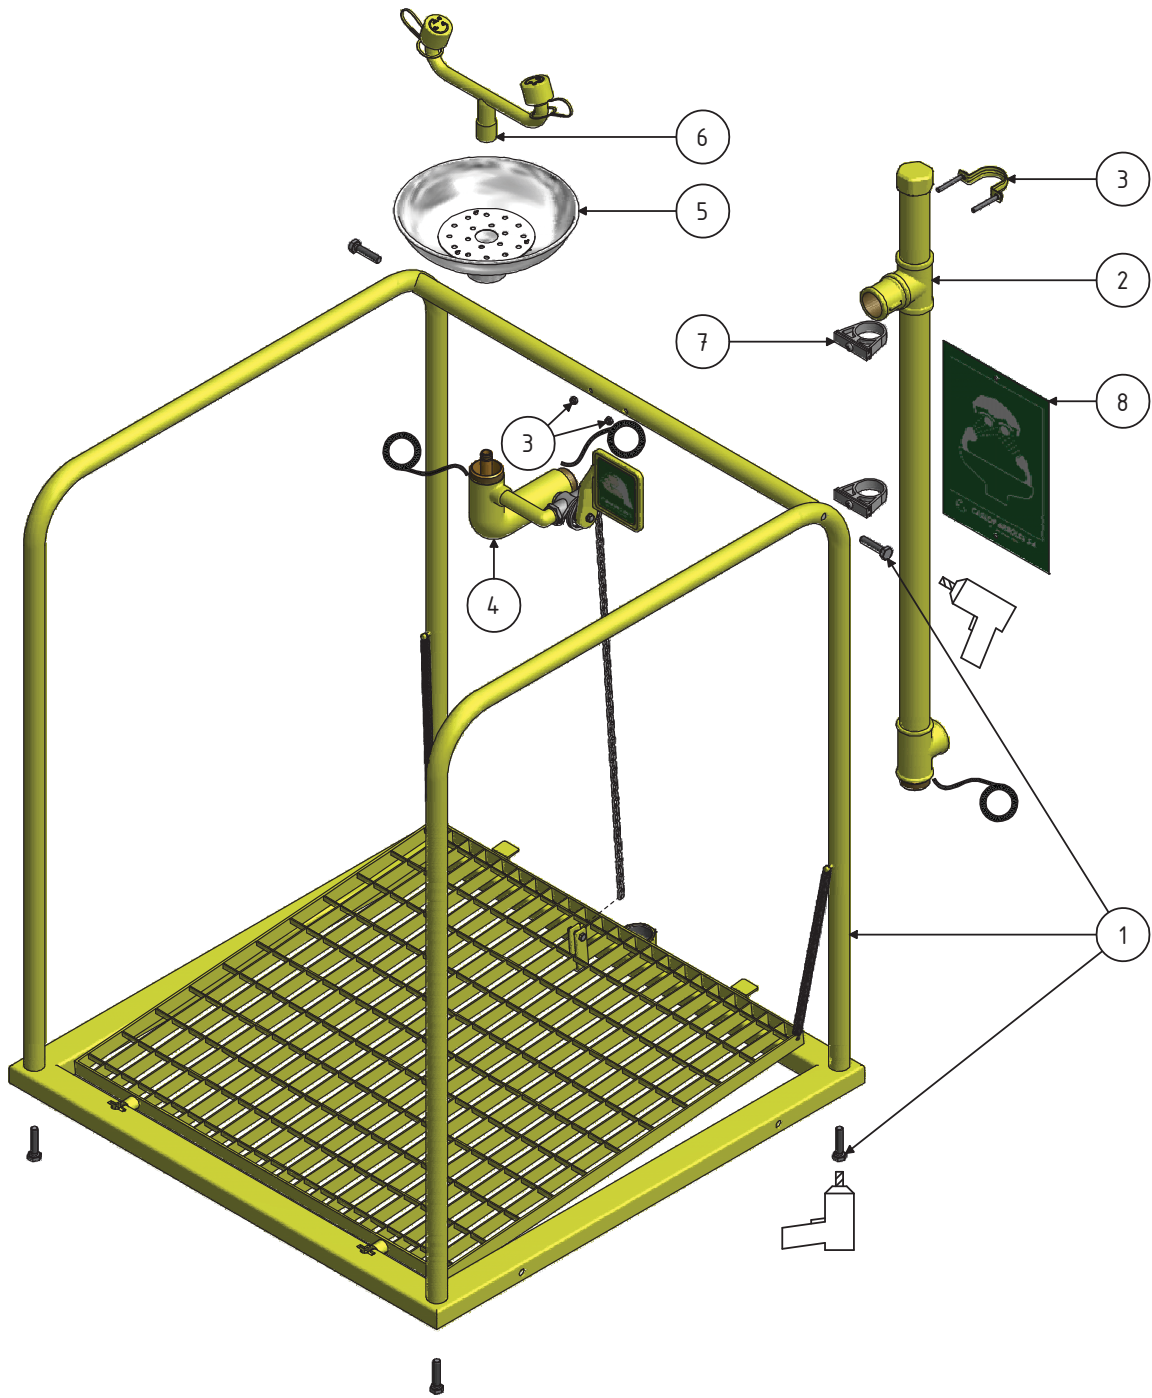

DIMENSIONES MONTAJE ±10mm
ASSEMBLY DIMENSIONS ±10mm

ESCALA / SCALE
1 : 15

DIBUJADO / DESIGNED: Miguel Ángel V. H.

24/10/2011

APROBADO / APPROVED: Jaume Muñoz

16/11/2011

REVISIÓN / REVISION: A

DUCHAS Y LAVAJOS DE EMERGENCIA / EMERGENCY SHOWERS AND EYEWASH

MODELO / MODEL: 114750

CABINA DE DESCONTAMINACIÓN, LAVAJOS, RECOGEDOR ACERO INOXIDABLE
DECONTAMINATION BOOTH, EYEWASH, STAINLESS STEEL BOWL

*Este plano es propiedad de Carlos Arboles S.A. estando prohibida su reproducción y entrega a terceros sin previa autorización de Carlos Arboles S.A.
This drawing is owned by Carlos Arboles S.A. prohibited its reproduction and delivery to third parties without prior permission of Carlos Arboles S.A.*

Lista de elementos / List of elements

Elemento / Element	Cantidad / Quantity	Modelo / Model	Descripción / Description
1	1	180235	CONJUNTO PLATAFORMA
2	1	180410	CONJUNTO TUBO
3	1	180490	CONJUNTO ABRAZADERA 1" 1/4
4	1	180420	CONJUNTO BLOQUE LAVAOJOS
5	1	191150	RECOGEDOR LAVAOJOS ACERO INOXIDABLE
6	1	190136	DISTRIBUIDOR LAVAOJOS
7	1	191007	KIT FIJACIÓN LETRERO
8	1	191005	LETRERO LAVAOJOS