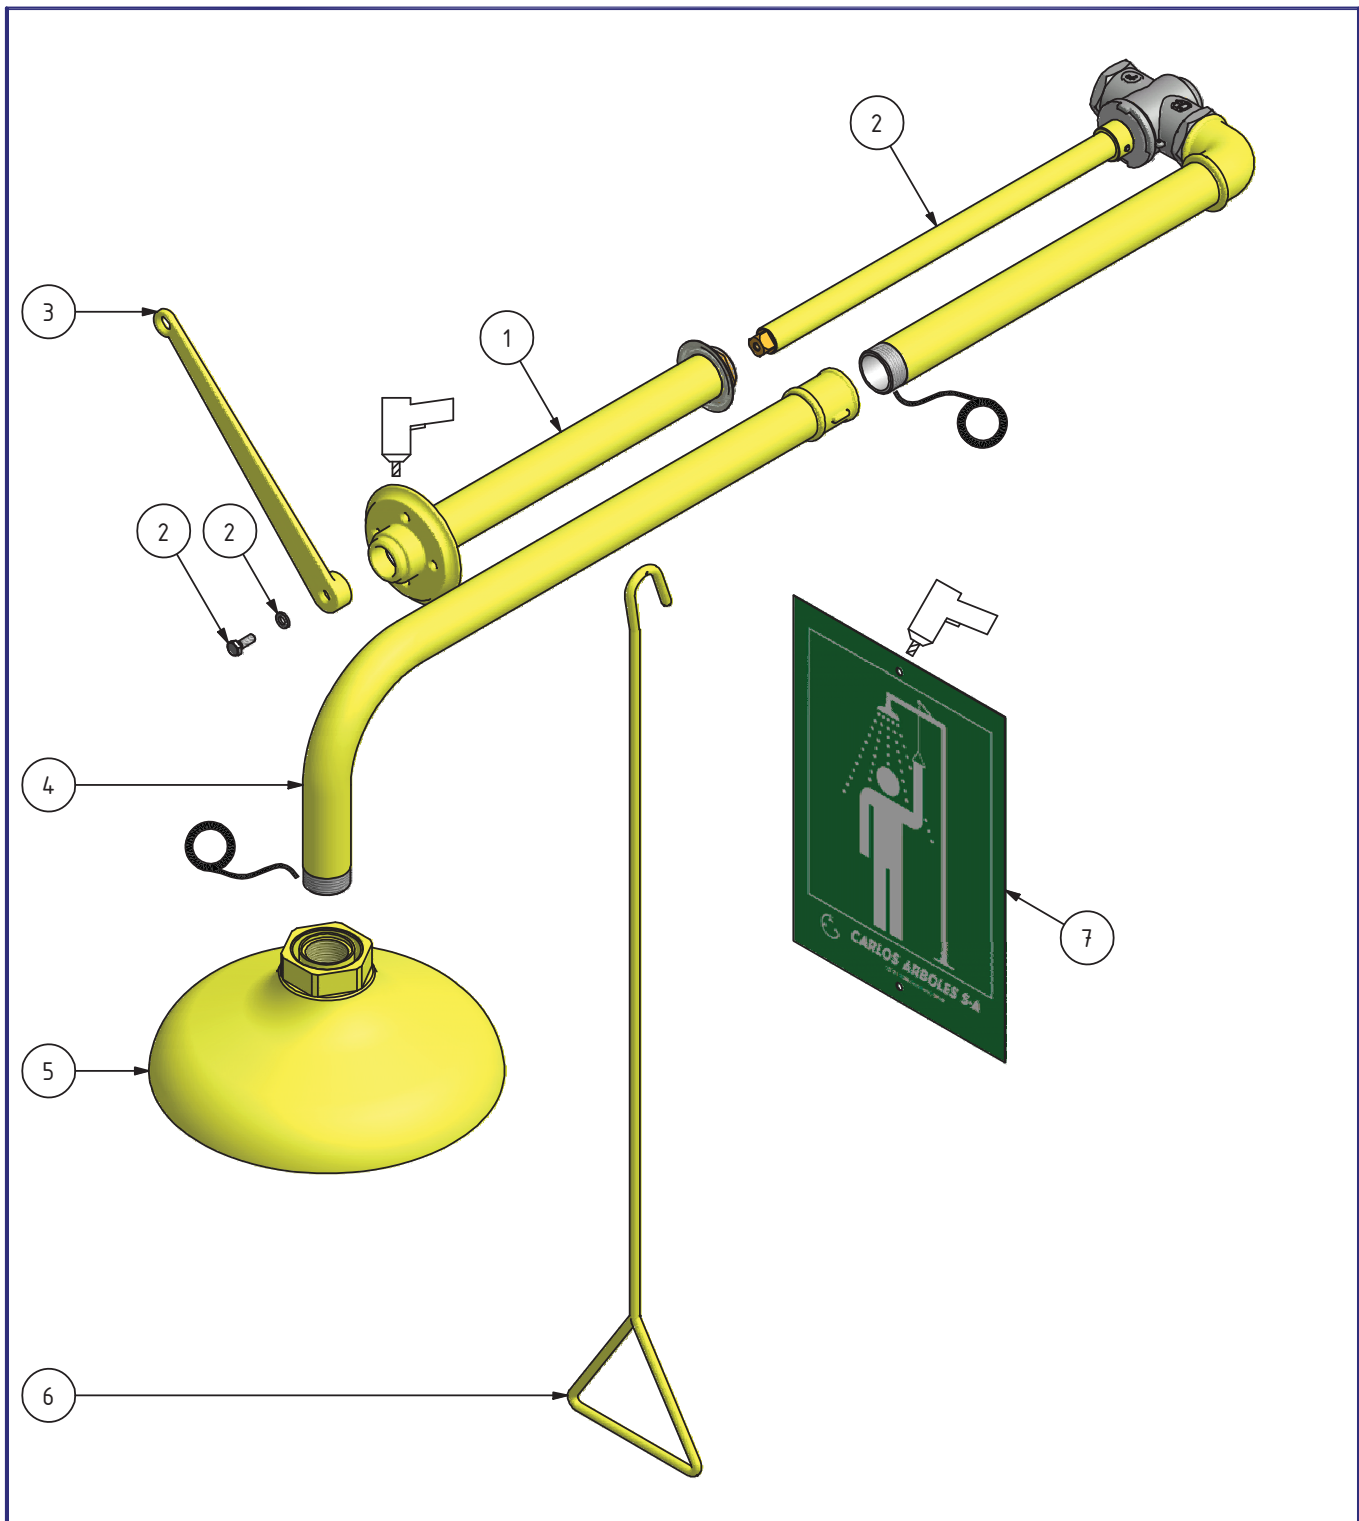

MODELO / MODEL: 121110

DUCHA DE EMERGENCIA DE PARED ANTIHIELO, ROCIADOR ABS  
EMERGENCY SHOWER WALL MOUNTED FREEZE-PROOF, ABS SHOWER HEAD

Lista de elementos / List of elements

Elemento / Element	Cantidad / Quantity	Modelo / Model	Descripción / Description
1	1	180315	CONJUNTO BRAZO 1110 FP CON PLATINA
2	1	180360	CONJUNTO VÁLVULA CON MANDO Y TUBO 1110 FP
3	1	190106	PALANCA TIRADOR
4	1	180350	CONJUNTO BRAZO DUCHA 1110 FP
5	1	190100	ROCIADOR DUCHA AMARILLO ABS
6	1	865446	TIRADOR DUCHA INVERTIDO
7	1	191004	LETRERO DUCHA