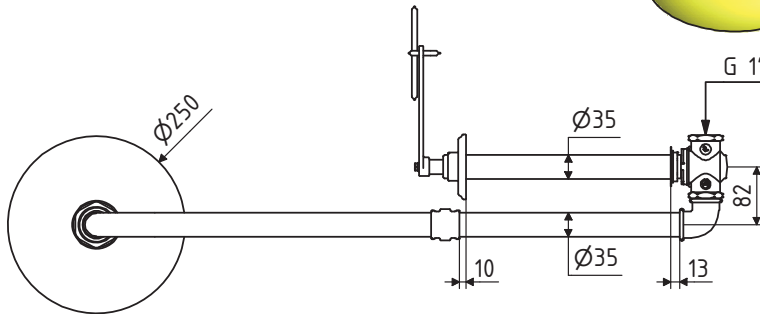

NIVEL SUELO / FLOOR LEVEL

**CANA SAFETY**

6 - 3190 Ridgeway Drive  
Mississauga, Ontario L5L 5S8 - CANADA  
Tel.: +1 905 542 2209 • Fax: +1 905 542 2293  
info@canasafety.com • www.canasafety.com

**CARLOS ARBOLES S.A.**