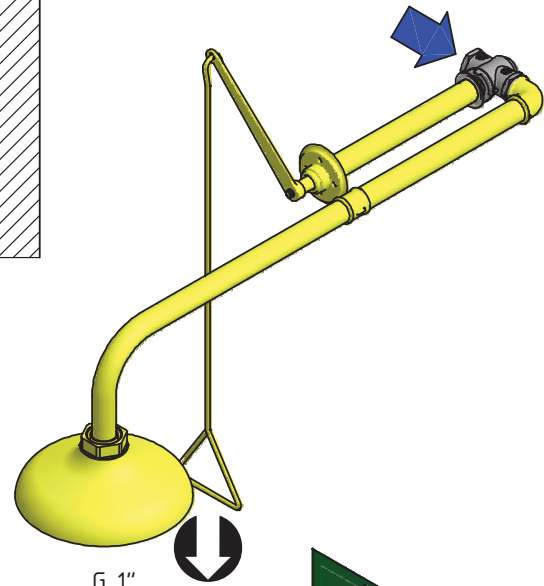

NIVEL SUELO / FLOOR LEVEL

**CANA SAFETY**

6 - 3190 Ridgeway Drive  
Mississauga, Ontario L5L 5S8 - CANADA  
Tel.: +1 905 542 2209 • Fax: +1 905 542 2293  
info@canasafety.com • www.canasafety.com

**CARLOS ARBOLES S.A.**

MODELO / MODEL: 121110

DUCHA DE EMERGENCIA DE PARED ANTIHIELO, ROCIADOR ABS  
EMERGENCY SHOWER WALL MOUNTED FREEZE-PROOF, ABS SHOWER HEAD

Lista de elementos / List of elements

Elemento / Element	Cantidad / Quantity	Modelo / Model	Descripción / Description
1	1	180315	CONJUNTO BRAZO 1110 FP CON PLATINA
2	1	180360	CONJUNTO VÁLVULA CON MANDO Y TUBO 1110 FP
3	1	190106	PALANCA TIRADOR
4	1	180350	CONJUNTO BRAZO DUCHA 1110 FP
5	1	190100	ROCIADOR DUCHA AMARILLO ABS
6	1	865446	TIRADOR DUCHA INVERTIDO
7	1	191004	LETRERO DUCHA