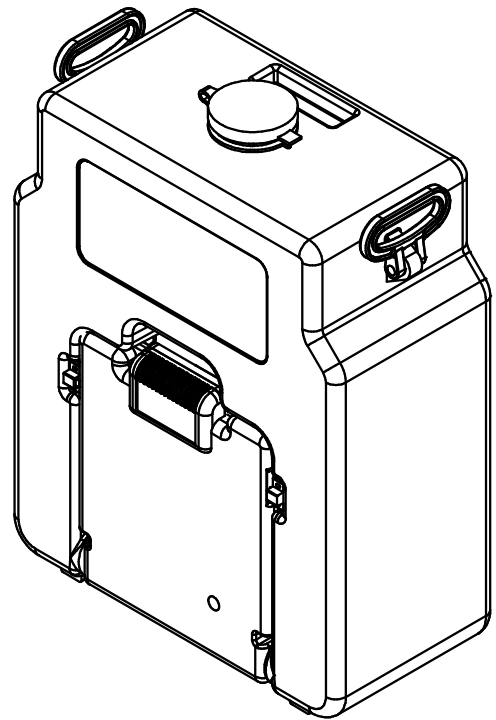

CARLOS ARBOLES

Duchas y Lava-Ojos de Emergencia
Emergency Showers and Eyewashes

C/ Compositor Narváez 10
08191 Rubí (Barcelona)
España
(+34) 935 860 780
info@carlosarboles.com
www.carlosarboles.com

REV: A
FECHA / DATE: 15/07/2020
APROBADO / APPROVED: Jaume Muñoz
DIBUJADO / DRAWN: Miguel Ángel V. H.
FECHA / DATE: 09/07/2020

DIMENSIONES EN MILÍMETROS
PUEDEN VARIAR ±10mm

DIMENSIONS IN MILLIMETERS
MAY VARY BY ±10mm

TAMAÑO / SIZE ESCALA / SCALE
DIN A4 1:7

REF.
102920

GRAVITY-FED PORTABLE EYEWASH 50 L.
LAVAOJOS POR GRAVEDAD TRANSPORTABLE 50 L.

Este plano es propiedad de Carlos Arboles S.A. estando prohibida su reproducción y entrega a terceros sin previa autorización de Carlos Arboles S.A.
This drawing is owned by Carlos Arboles S.A. prohibited its reproduction and delivery to third parties without prior permission of Carlos Arboles S.A.