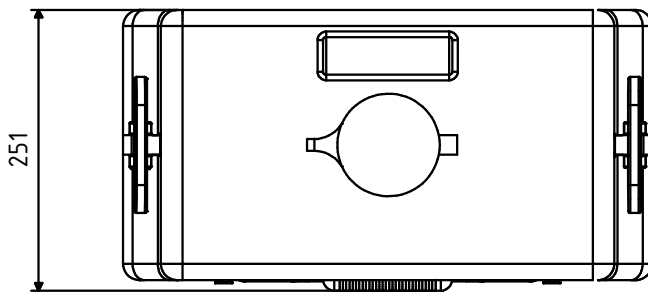

CARLOS ARBOLES

Duchas y Lava-Ojos de Emergencia
Emergency Showers and Eyewashes

C/ Compositor Narváez 10
08191 Rubí (Barcelona)
España
(+34) 935 860 780
info@carlosarboles.com
www.carlosarboles.com

REV: A
FECHA / DATE: 15/07/2020
APROBADO / APPROVED: Jaume Muñoz
DIBUJADO / DRAWN: Miguel Ángel V. H.
FECHA / DATE: 09/07/2020

DIMENSIONES EN MILÍMETROS
PUEDEN VARIAR ±10mm

DIMENSIONS IN MILLIMETERS
MAY VARY BY ±10mm

TAMAÑO / SIZE ESCALA / SCALE
DIN A4 1:7

REF.
102920

GRAVITY-FED PORTABLE EYEWASH 50 L.
LAVAOJOS POR GRAVEDAD TRANSPORTABLE 50 L.

Este plano es propiedad de Carlos Arboles S.A. estando prohibida su reproducción y entrega a terceros sin previa autorización de Carlos Arboles S.A.
This drawing is owned by Carlos Arboles S.A. prohibited its reproduction and delivery to third parties without prior permission of Carlos Arboles S.A.