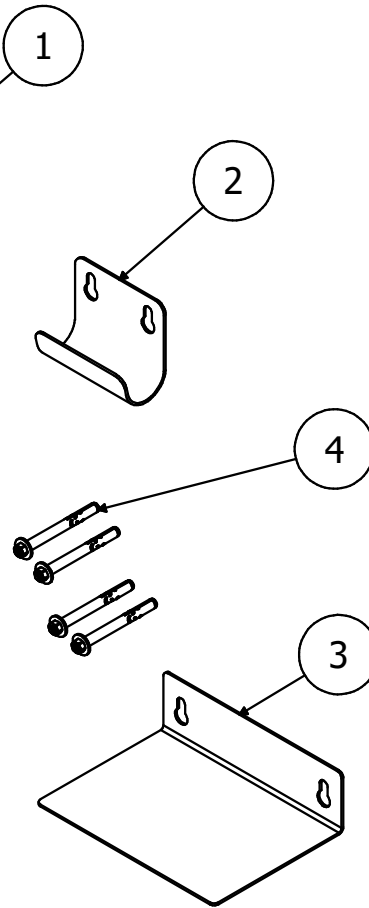

REV: A  
FECHA / DATE: 15/07/2020  
APROBADO / APPROVED: Jaume Muñoz  
DIBUJADO / DRAWN: Miguel Ángel V. H.  
FECHA / DATE: 09/07/2020

DIMENSIONES EN MILÍMETROS  
PUEDEN VARIAR ±10mm

DIMENSIONS IN MILLIMETERS  
MAY VARY BY ±10mm

TAMAÑO / SIZE ESCALA / SCALE  
DIN A4 1:7

REF.  
102920

GRAVITY-FED PORTABLE EYEWASH 50 L.  
LAVAOJOS POR GRAVEDAD TRANSPORTABLE 50 L.

Este plano es propiedad de Carlos Arboles S.A. estando prohibida su reproducción y entrega a terceros sin previa autorización de Carlos Arboles S.A.  
This drawing is owned by Carlos Arboles S.A. prohibited its reproduction and delivery to third parties without prior permission of Carlos Arboles S.A.

1245-1495\*

\* RECOMMENDED DIMENSIONS / DIMENSIONES RECOMENDADAS

Item	Qty.	Ref.	Descr.
1	1	950264	EYEWASH / LAVAOJOS
2	1		HANGER / COLGADOR
3	1		HOLDING PLATE / PLACA DE SOPORTE
4	4		ANCHOR BOLTS / PERNOS DE ANCLAJE
5	1	951767	ADDITIVE BOTTLE / BOTELLA CON ADITIVO