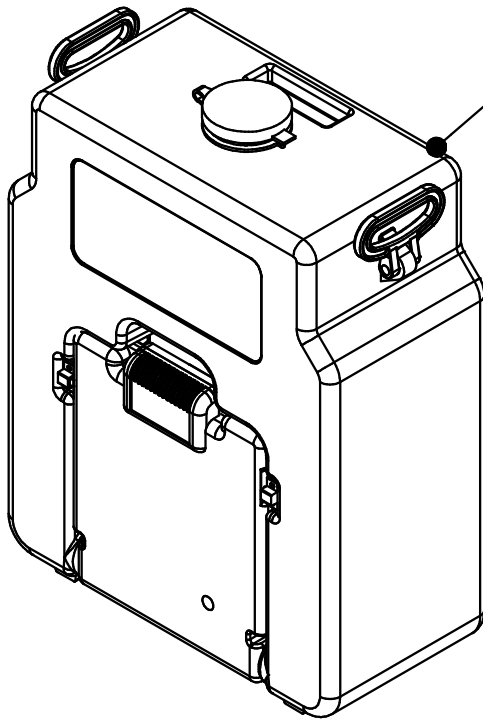

TAMAÑO / SIZE ESCALA / SCALE  
DIN A4 1:7

REF.  
102920

GRAVITY-FED PORTABLE EYEWASH 50 L.  
LAVAOJOS POR GRAVEDAD TRANSPORTABLE 50 L.

Este plano es propiedad de Carlos Arboles S.A. estando prohibida su reproducción y entrega a terceros sin previa autorización de Carlos Arboles S.A.  
This drawing is owned by Carlos Arboles S.A. prohibited its reproduction and delivery to third parties without prior permission of Carlos Arboles S.A.

1245-1495\*

\* RECOMMENDED DIMENSIONS / DIMENSIONES RECOMENDADAS

Item	Qty.	Ref.	Descr.
1	1	950264	EYEWASH / LAVAOJOS
2	1		HANGER / COLGADOR
3	1		HOLDING PLATE / PLACA DE SOPORTE
4	4		ANCHOR BOLTS / PERNOS DE ANCLAJE
5	1	951767	ADDITIVE BOTTLE / BOTELLA CON ADITIVO