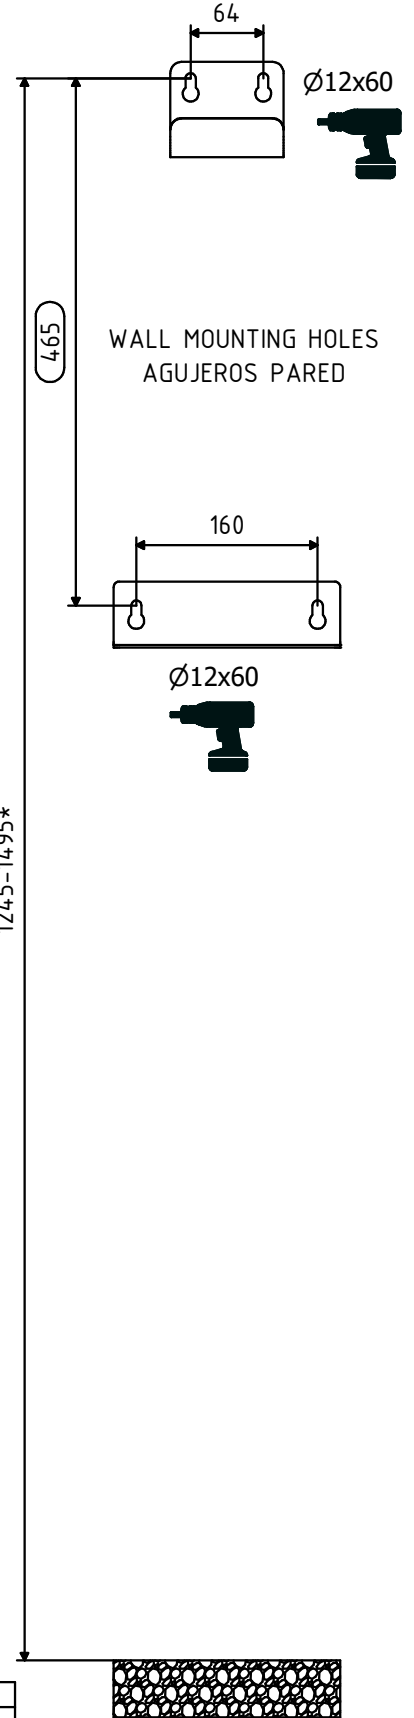

REV: A  
FECHA / DATE: 15/07/2020  
APROBADO / APPROVED: Jaume Muñoz  
DIBUJADO / DRAWN: Miguel Ángel V. H.  
FECHA / DATE: 09/07/2020

DIMENSIONES EN MILÍMETROS  
PUEDEN VARIAR ±10mm

DIMENSIONS IN MILLIMETERS  
MAY VARY BY ±10mm

TAMAÑO / SIZE ESCALA / SCALE  
DIN A4 1:7

REF.  
102920

GRAVITY-FED PORTABLE EYEWASH 50 L.  
LAVAOJOS POR GRAVEDAD TRANSPORTABLE 50 L.

Este plano es propiedad de Carlos Arboles S.A. estando prohibida su reproducción y entrega a terceros sin previa autorización de Carlos Arboles S.A.  
This drawing is owned by Carlos Arboles S.A. prohibited its reproduction and delivery to third parties without prior permission of Carlos Arboles S.A.

1245-1495\*

\* RECOMMENDED DIMENSIONS / DIMENSIONES RECOMENDADAS

Item	Qty.	Ref.	Descr.
1	1	950264	EYEWASH / LAVAOJOS
2	1		HANGER / COLGADOR
3	1		HOLDING PLATE / PLACA DE SOPORTE
4	4		ANCHOR BOLTS / PERNOS DE ANCLAJE
5	1	951767	ADDITIVE BOTTLE / BOTELLA CON ADITIVO